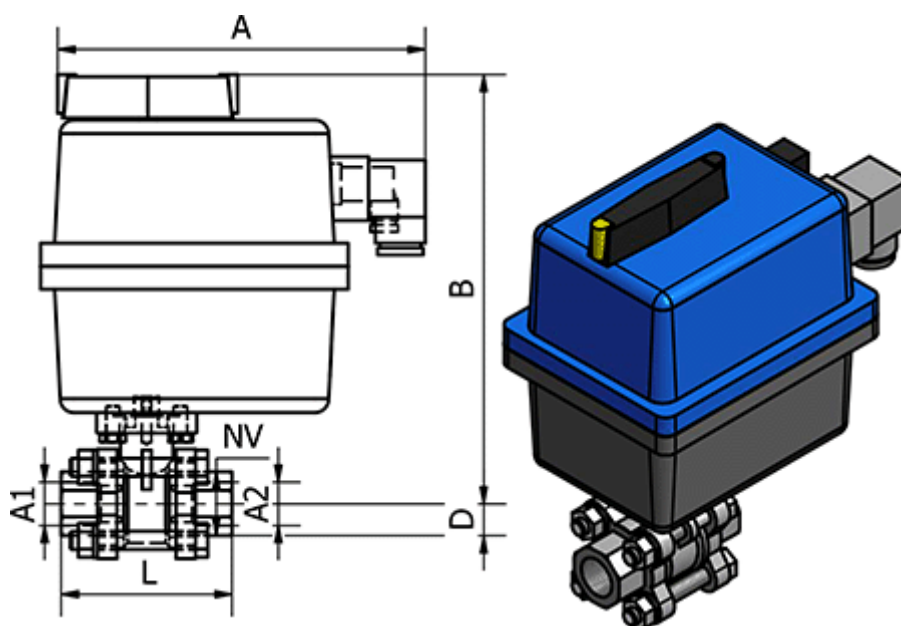

Varenummer: 5863503812
Beskrivelse: Kuglehane 350.3812, G 1" - G 1"
Gevind/Gevind

Mål

= -	L	= 82
= -	Max. Arbejdstryk	= 40 bar
= -	NV	= 41
= -	Tilslutning A1	= G 1"
= -	Tilslutning A2	= G 1"

A = 177

B = 195

D = 33